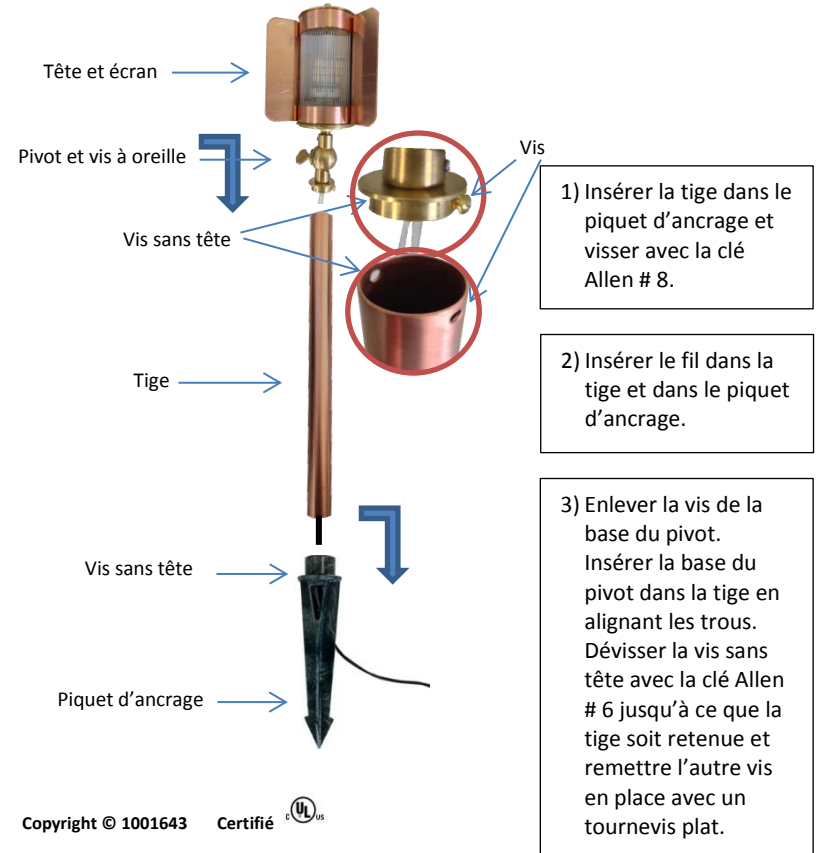

## INSTRUCTIONS POUR MONTAGE DU LUMINAIRE SYMPHONIA

NOTE : Les SYM150 et les SYM200 se montent de la même manière.